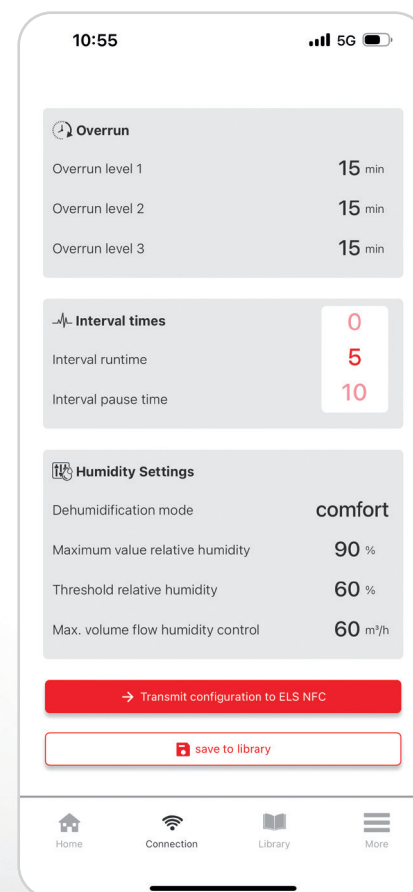

#### ELS NFC CO2

CO<sub>2</sub> szenzorral

# Az irányítás az Ön kezében van

Az ELS NFC-vel a paraméterek konfigurálása gyerekjáték. A rugalmas programozásnak köszönhetően: **Egyetlen ELS minden fokozathoz.** A légmennyiséget gyorsan és egyszerűen beállíthatja okostelefonjával. Az ELS App alkalmazással még gyorsabb. Itt elmentheti, megoszthatja és végtelen alkalommal újra felhasználhatja a gyakori beállításokat. Több ELS egységet konfigurál? **Állítsa be egyszer, másolja könnyedén!\***

## LEHETSÉGES BEÁLLÍTÁSOK

- Légszállítási érték
- Indítási késleltetések
- Utánfutási idők
- Intervallum idők

Típustól függően az elérhető kényelmi opciók (jelenlét-érzékelő vagy szenzorok) is precízen konfigurálhatóak és beállíthatóak.

## ILYEN EGYSZERŰ

Egy pillantás alatt tekintse át az összes paramétert, és szükség esetén módosítsa őket egy érintéssel.

A beállított paramétereket könnyedén frissítheti a az ELS készülékén.

\* azonos típusok esetén