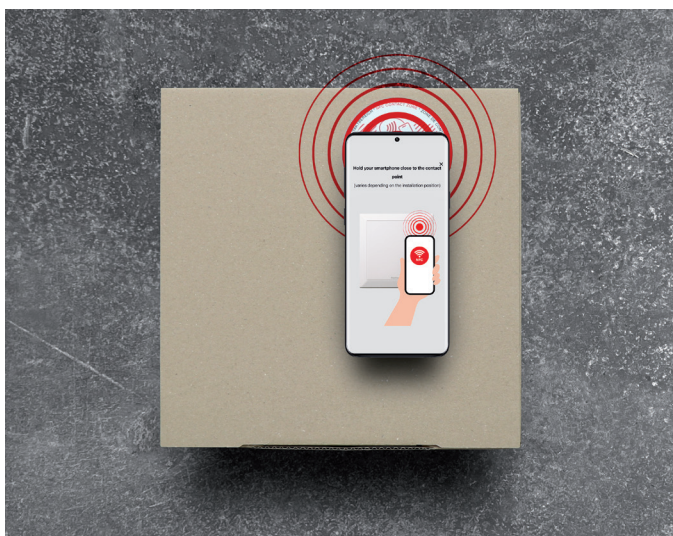

Kicsomagolás és kezdés azonnal.

Szabja személyre az ELS egycsöves szellőztető rendszert pontosan az Ön igényeinek megfelelően – bármikor és bárhol. Az ELS NFC-t még kicsomagolni sem szükséges, és nem igényel sem áramellátást, sem internetkapcsolatot. Akár előzetesen a raktárban, közvetlenül az építési helyszínen vagy a telepítést követően – egyszerűen tartsa oda okostelefonját a készülékhez, és minden beállítás pillanatokon belül elkészül.

Vigyázz, kész, rajt!

ÉRINTSE A CSATLAKOZTATÁSHOZ

Minden szükséges eszköz megtalálható okostelefonján az ELS NFC beállításához.

Kezdjük: Akár már telepített egységen, akár még a dobozban. Áram és internet csatlakozás nélkül. Közvetlenül az építési helyszínen vagy még az autóbába történő berakodás előtt.