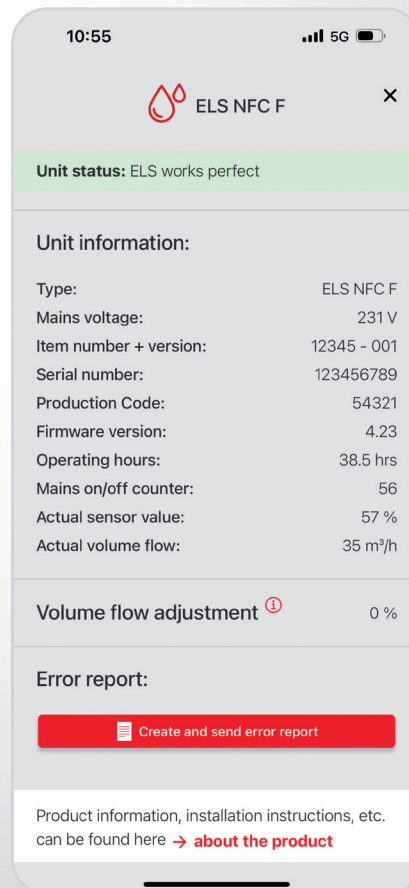

## LEHETSÉGES BEÁLLÍTÁSOK

- Légszállítási érték
- Indítási késleltetések
- Utánfutási idők
- Intervallum idők

Típustól függően az elérhető kényelmi opciók (jelenlét-érzékelő vagy szenzorok) is precízen konfigurálhatóak és beállíthatóak.

## ILYEN EGYSZERŰ

Egy pillantás alatt tekintse át az összes paramétert, és szükség esetén módosítsa őket egy érintéssel.

A beállított paramétereket könnyedén frissítheti a az ELS készülékén.

\* azonos típusok esetén

### A HÍRESSÉGEK CSARNOKA

A gyakran használt (és egyéb) konfigurációit elmentheti, módosíthatja, megoszthatja és átviheti további ELS\* egységekre.

### LÁTJA MI TÖRTÉNIK

Az állapotáttekintés minden részletet megjelenít az Ön ELS készülékéről. Segítséget is nyújt, ha bármilyen problémát tapasztal az egységgel. Kérésre a hibajelentés közvetlenül elküldhető a Helios Szerviznek a gyors támogatás érdekében.