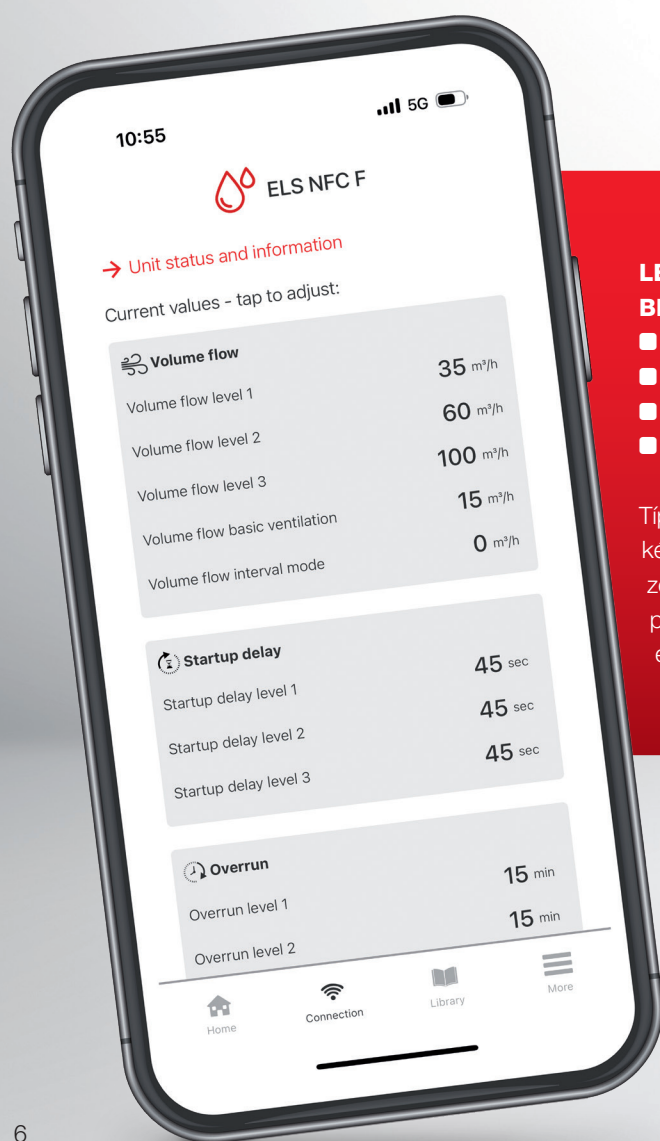

#### ELS NFC VOC

VOC szenzorral

#### ELS NFC CO2

CO<sub>2</sub> szenzorral

# Az irányítás az Ön kezében van

Az ELS NFC-vel a paraméterek konfigurálása gyerekjáték. A rugalmas programozásnak köszönhetően: **Egyetlen ELS minden fokozathoz.** A légmennyiséget gyorsan és egyszerűen beállíthatja okostelefonjával. Az ELS App alkalmazással még gyorsabb. Itt elmentheti, megoszthatja és végtelen alkalommal újra felhasználhatja a gyakori beállításokat. Több ELS egységet konfigurál? **Állítsa be egyszer, másolja könnyedén!\***