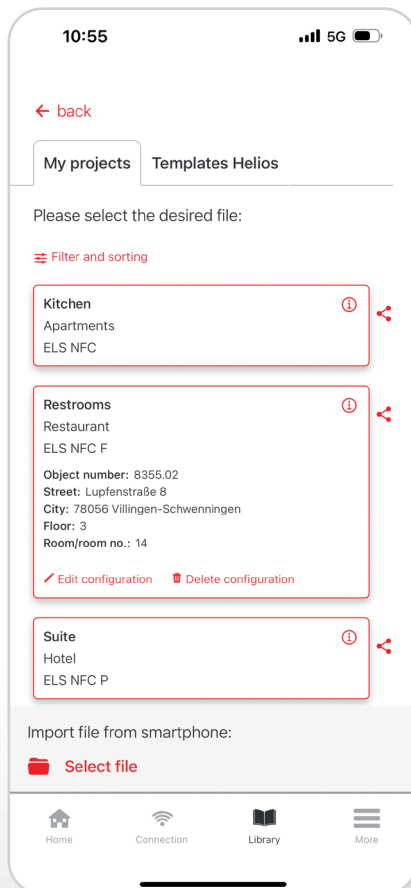

# Az irányítás az Ön kezében van

Az ELS NFC-vel a paraméterek konfigurálása gyerekjáték. A rugalmas programozásnak köszönhetően: **Egyetlen ELS minden fokozathoz.** A légmennyiséget gyorsan és egyszerűen beállíthatja okostelefonjával. Az ELS App alkalmazással még gyorsabb. Itt elmentheti, megoszthatja és végtelen alkalommal újra felhasználhatja a gyakori beállításokat. Több ELS egységet konfigurál? **Állítsa be egyszer, másolja könnyedén!\***

## LEHETSÉGES BEÁLLÍTÁSOK

- Légszállítási érték
- Indítási késleltetések
- Utánfutási idők
- Intervallum idők

Típustól függően az elérhető kényelmi opciók (jelenlét-érzékelő vagy szenzorok) is precízen konfigurálhatóak és beállíthatóak.

## ILYEN EGYSZERŰ

Egy pillantás alatt tekintse át az összes paramétert, és szükség esetén módosítsa őket egy érintéssel.

A beállított paramétereket könnyedén frissítheti a az ELS készülékén.

\* azonos típusok esetén